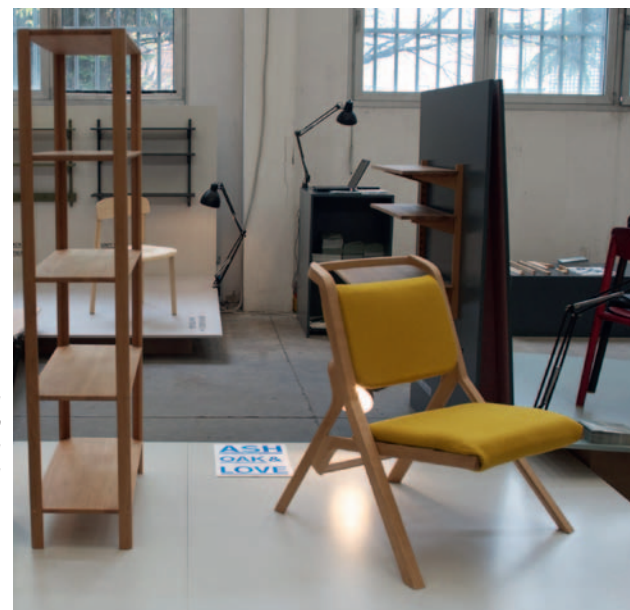

MILAN 2012

"Beam", design Luis Alberto Arrivillaga. MDF Italia

"FK06 Frankfurt", design Ferdinand Kramer (1942). e15 réédition 2012

"Bois de rose", design Massimo Morozzi. Edra

"Plug Shelf", design Steffen Kehrlé et "Frame Seat", design Florian Hauswirth. Stattmann

"Loveseat", design Lucian Ercolani. Ercol au Spazio Rossana Orlandi

Vue intérieure du Musée National des Sciences et Techniques Léonard de Vinci.

"Studio Chair", design Jason Whiteley. Resident

"Unit Desk", design Marina Bautier. Stattmann